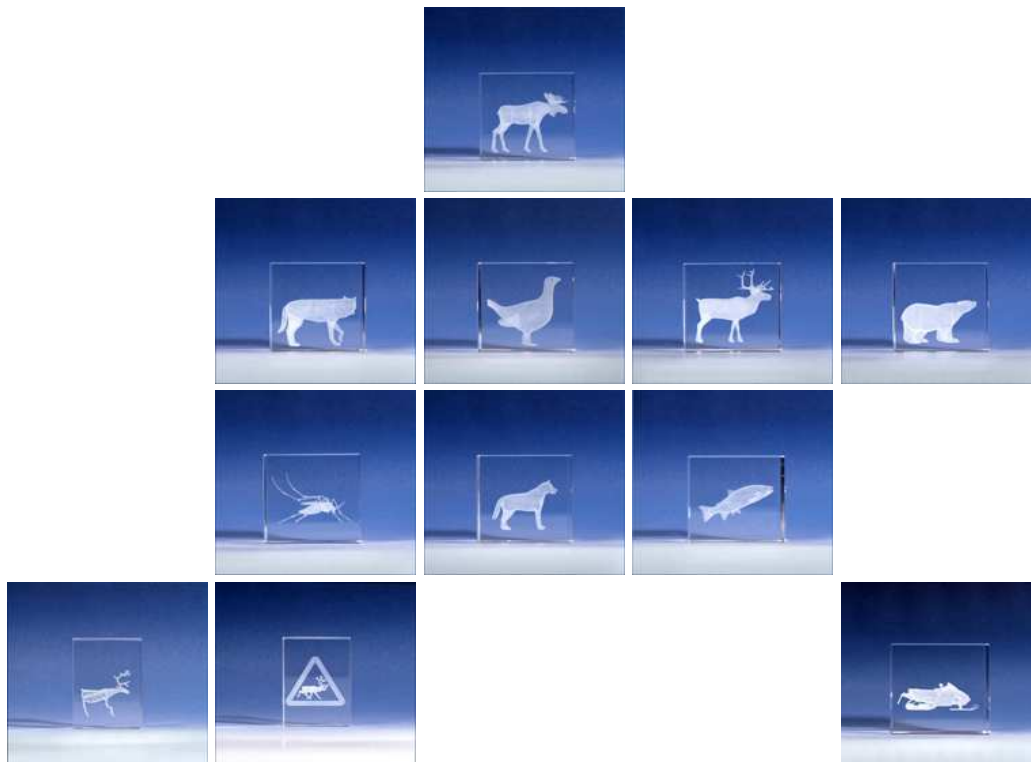

# Mygg / mosquito

leveres i størrelse: / available in size:

kube: 2 x 2 x 2 cm  
kube: 4 x 4 x 4 cm  
kube: 5 x 5 x 5 cm  
kube: 6 x 6 x 6 cm  
kube: 8 x 8 x 8 cm

bestillingsnr: / order number:

3D- 1101 - 02  
3D- 1101 - 04  
3D- 1101 - 05  
3D- 1101 - 06  
3D- 1101 - 08