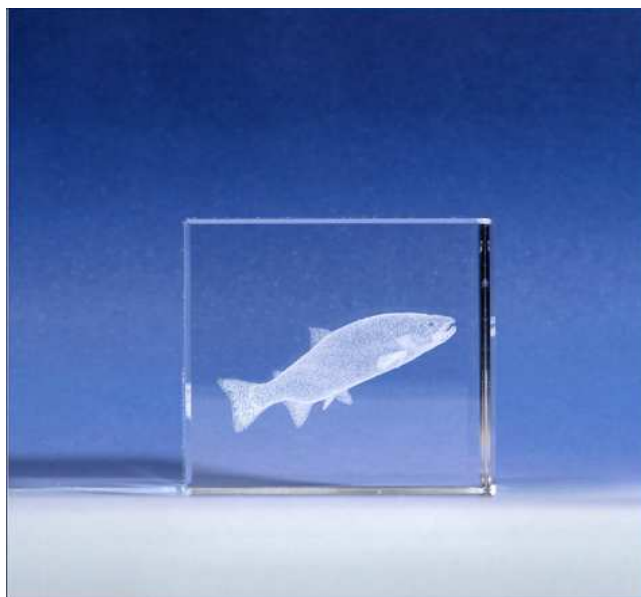

# Rype / grouse

leveres i størrelse: / available in size:

kube: 4 x 4 x 4 cm  
kube: 5 x 5 x 5 cm  
kube: 6 x 6 x 6 cm  
kube: 8 x 8 x 8 cm

bestillingsnr: / order number:

3D- 1451 - 04  
3D- 1451 - 05  
3D- 1451 - 06  
3D- 1451 - 08

# Laks / salmon

leveres i størrelse: / available in size:

kube: 4 x 4 x 4 cm

kube: 5 x 5 x 5 cm

blokk: 3 x 2 x 1,5 cm

blokk: 7 x 4 x 4 cm

bestillingsnr: / order number:

3D- 1701 - 04