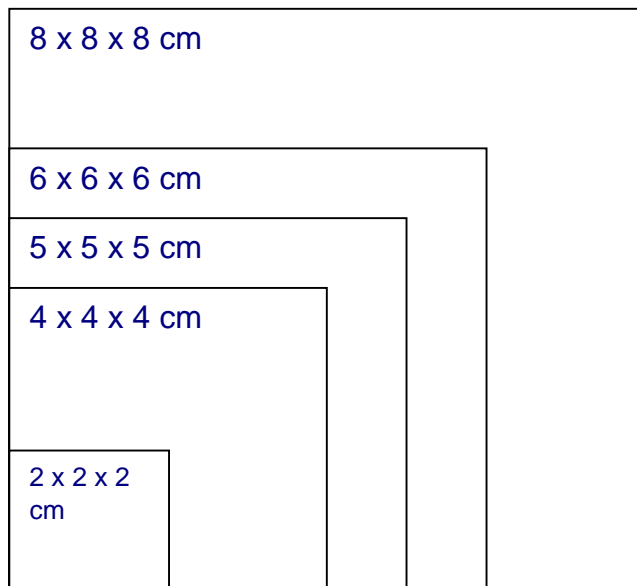

PRISER:

GLASSKUBER:

8 x 8 x 8 cm KUBE: kr.**500,-**

6 x 6 x 6 cm KUBE: kr.**350,-**

5 x 5 x 5 cm KUBE: kr.**300,-**

4 x 4 x 4 cm KUBE: kr.**250,-**

2 x 2 x 2 cm KUBE: kr.**150,-**